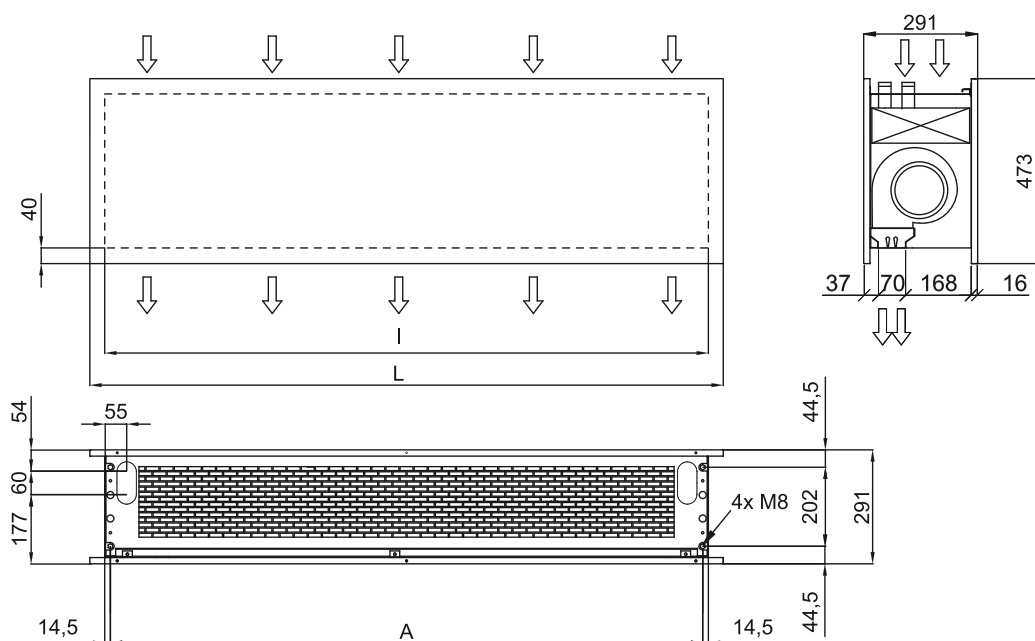

Specifikace

50Hz

Tepelné ?erpadlo - VRF		
Model	Jmenovitý pr?tok (m ³ /h)	Doporu?ená výška instalace (m)
ZEN ECG 1000 VRF10-MD	2190	3-4,2
ZEN ECG 1500 VRF13-MD	2820	3-4,2
ZEN ECG 1500 VRF15-MD	2820	3-4,2
ZEN ECG 2000 VRF24-MD	4380	3-4,2
ZEN ECG 2500 VRF25-MD	5110	3-4,2
ZEN ECG 2500 VRF29-MD	5110	3-4,2

Rozměry

	L	I	A
Zen 1000	1220	1140	1115
Zen 1500	1620	1544	1515
Zen 2000	2120	2044	2015
Zen 2500	2620	2544	2515