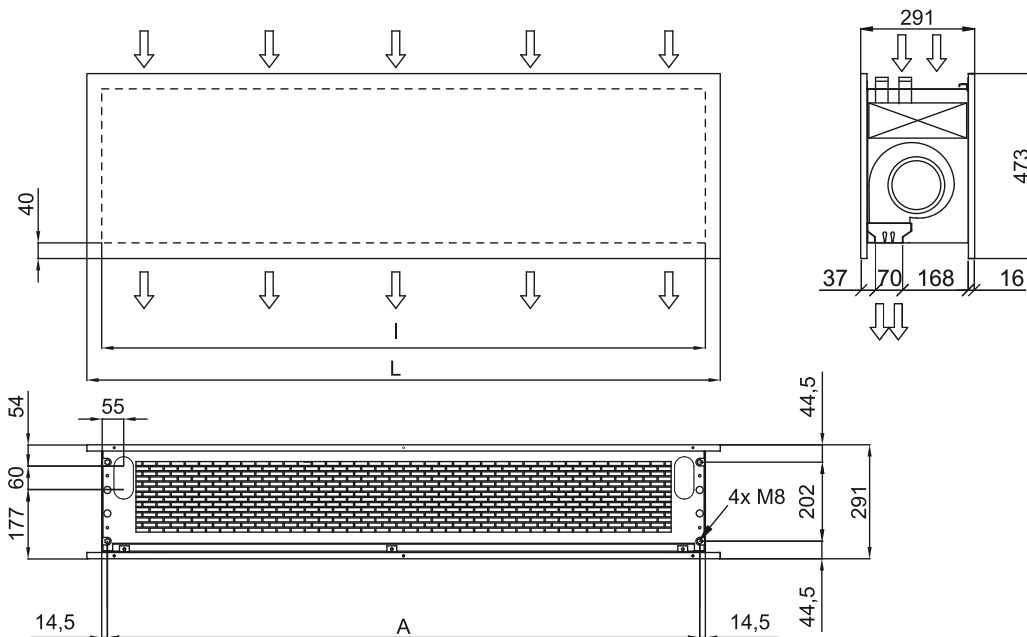

Tepelné čerpadlo - VRV

Model	(m ³ /h)	(m)
ZEN ECG 3000 VRV29-DA	-	

60Hz

Tepelné čerpadlo - DX 1:1

Model	(m ³ /h)	(m)
ZEN ECG 1000 DX10-DA	5/8" - 3/8"	
ZEN ECG 1500 DX13-DA	5/8" - 3/8"	
ZEN ECG 1500 DX15-DA	5/8" - 3/8"	
ZEN ECG 2000 DX24-DA	3/4" - 3/8"	
ZEN ECG 2500 DX25-DA	3/4" - 3/8"	
ZEN ECG 2500 DX29-DA	7/8" - 3/8"	

Tepelné čerpadlo - VRV

Model	(m ³ /h)	(m)
ZEN ECG 1000 VRV10-DA	5/8" - 3/8"	
ZEN ECG 1500 VRV13-DA	5/8" - 3/8"	
ZEN ECG 1500 VRV15-DA	5/8" - 3/8"	
ZEN ECG 2000 VRV20-DA	3/4" - 3/8"	
ZEN ECG 2000 VRV24-DA	3/4" - 3/8"	
ZEN ECG 2500 VRV25-DA	3/4" - 3/8"	
ZEN ECG 2500 VRV29-DA	7/8" - 3/8"	

Rozměry

	L	I	A
Zen 1000	1220	1140	1115
Zen 1500	1620	1544	1515
Zen 2000	2120	2044	2015
Zen 2500	2620	2544	2515