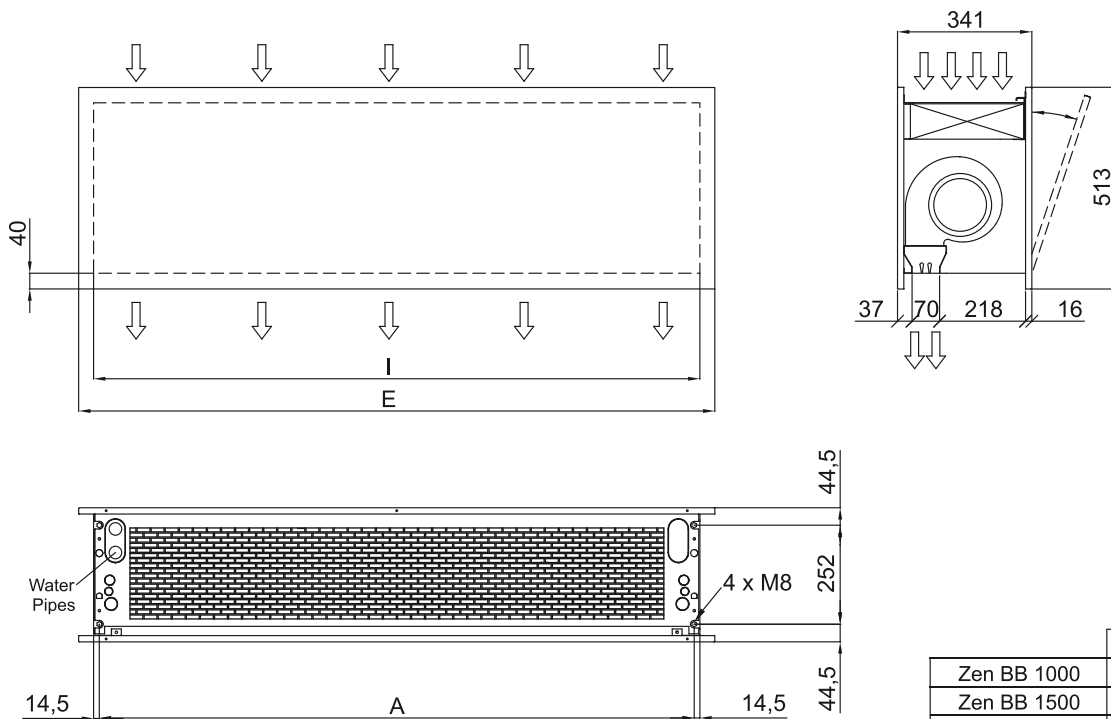

Rozm?ry

	L	I	A
Zen BB 1000	1220	1140	1115
Zen BB 1500	1620	1544	1515
Zen BB 2000	2120	2044	2015
Zen BB 2500	2620	2544	2515