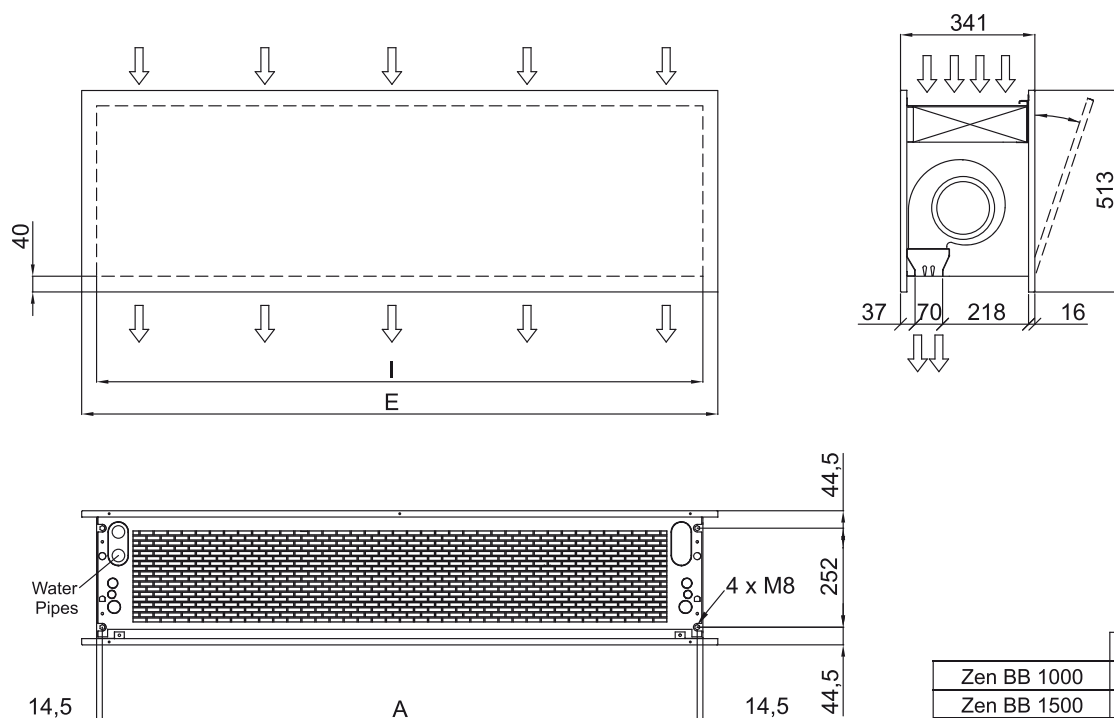

Rozm?ry

	L	I	A
Zen BB 1000	1220	1140	1115
Zen BB 1500	1620	1544	1515
Zen BB 2000	2120	2044	2015
Zen BB 2500	2620	2544	2515