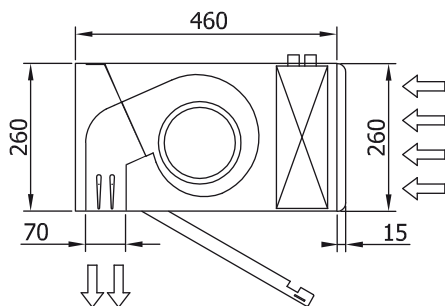

Tepelné čerpadlo - VRF			
Model	Jmenovitý průtok (m³/h)	Doporučená výška instalace (m)	
ECM 1000 VRF8-LG	1640	2,5-3,8	5/8" - 3/8"
ECM 1500 VRF12-LG	2460	2,5-3,8	5/8" - 3/8"
ECM 2000 VRF19-LG	3280	2,5-3,8	1" - 3/8"
ECM 2000 VRF16-LG	3280	2,5-3,8	5/8" - 3/8"
ECM 2500 VRF24-LG	4100	2,5-3,8	1" - 3/8"
ECM 2500 VRF21-LG	4100	2,5-3,8	1" - 3/8"
ECM 3000 VRF26-LG	4920	2,5-3,8	7/8" - 1/2"
ECG 1000 VRF10-LG	2190	3-4,2	5/8" - 3/8"
ECG 1500 VRF15-LG	2920	3-4,2	5/8" - 3/8"

Tepelné čerpadlo - VRF			
Model	Jmenovitý průtok (m ³ /h)	Doporučená výška instalace (m)	
ECG 2000 VRF24-LG	4380	3-4,2	1" - 3/8"
ECG 2000 VRF20-LG	4380	3-4,2	1
ECG 2500 VRF25-LG	5110	3-4,2	7/8" - 1/2"
ECG 2500 VRF29-LG	5110	3-4,2	7/8" - 1/2"
ECG 3000 VRF29-LG	5840	3-4,2	7/8" - 1/2"
ECG 3000 VRF34-LG	5840	3-4,2	7/8" - 1/2"

Rozměry

L	A	B
1000	920	-
1500	1420	710
2000	1920	960
2500	2420	1210
3000	2920	1460