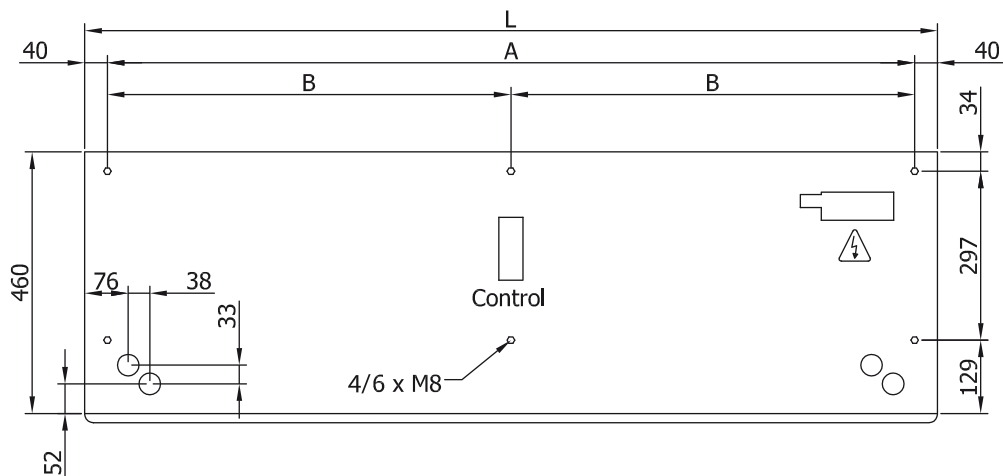

Tepelné čerpadlo - VRF			
Model	Jmenovitý průtok (m³/h)	Doporučená výška instalace (m)	
ECM 1000 VRF8-LG	1640	2,5-3,8	5/8" - 3/8"
ECM 1500 VRF12-LG	2460	2,5-3,8	5/8" - 3/8"
ECM 2000 VRF19-LG	3280	2,5-3,8	1" - 3/8"
ECM 2000 VRF16-LG	3280	2,5-3,8	5/8" - 3/8"
ECM 2500 VRF24-LG	4100	2,5-3,8	1" - 3/8"
ECM 2500 VRF21-LG	4100	2,5-3,8	1" - 3/8"
ECM 3000 VRF26-LG	4920	2,5-3,8	7/8" - 1/2"
ECG 1000 VRF10-LG	2190	3-4,2	5/8" - 3/8"
ECG 1500 VRF15-LG	2920	3-4,2	5/8" - 3/8"

Tepelné čerpadlo - VRF			
Model	Jmenovitý průtok (m ³ /h)	Doporučená výška instalace (m)	
ECG 2000 VRF24-LG	4380	3-4,2	1" - 3/8"
ECG 2000 VRF20-LG	4380	3-4,2	1
ECG 2500 VRF25-LG	5110	3-4,2	7/8" - 1/2"
ECG 2500 VRF29-LG	5110	3-4,2	7/8" - 1/2"
ECG 3000 VRF29-LG	5840	3-4,2	7/8" - 1/2"
ECG 3000 VRF34-LG	5840	3-4,2	7/8" - 1/2"

Rozměry

L	A	B
1000	920	-
1500	1420	710
2000	1920	960
2500	2420	1210
3000	2920	1460