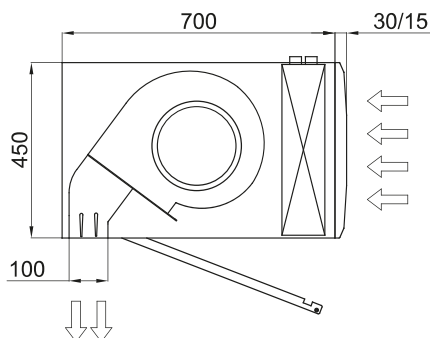

Ohřev vodou

Model	Jmenovitý průtok (m³/h)	Doporučená výška instalace (m)	Tepelná kapacita 80/60°C (kW)	Tepelná kapacita 80/60°C (kW)	Tepelná kapacita 80/60°C (kW)
XL 1500 P54	7350	5-7	34,55		
XL 2000 P54	9800	5-7	46,36		
XL 2500 P54	12250	5-7	58,81		
XL 3000 P54	14700	5-7	71,47		

Rozměry

L	FP	A	B1	B2	B3
1000	4	920	-	-	-
1500	6	1420	710	-	-
2000	6	1920	960	-	-
2500	8	2420	-	806,7	-
3000	10	2920	-	-	730