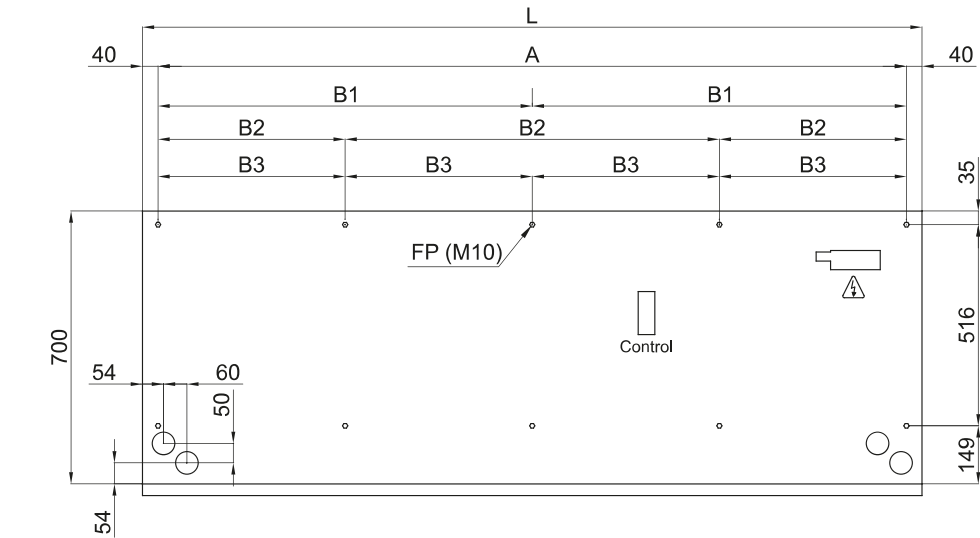

Ohřev vodou

Model	Jmenovitý průtok (m³/h)	Doporučená výška instalace (m)	Tepelná kapacita 80/60°C (kW)	Tepelná kapacita 80/60°C (kW)	Tepelná kapacita 80/60°C (kW)
XL 1500 P54	7350	5-7	34,55		
XL 2000 P54	9800	5-7	46,36		
XL 2500 P54	12250	5-7	58,81		
XL 3000 P54	14700	5-7	71,47		

60Hz

Neohříváná

Model	Jmenovitý průtok (m³/h)	Doporučená výška instalace (m)
L 1000 A 60Hz	4000	4-5
L 1500 A 60Hz	6000	4-5
L 2000 A 60Hz	8000	4-5
L 2500 A 60Hz	10000	4-5
L 3000 A 60Hz	12000	4-5
XL 1000 A 60Hz	5300	5-7
XL 1500 A 60Hz	7950	5-7
XL 2000 A 60Hz	10600	5-7
XL 2500 A 60Hz	13250	5-7
XL 3000 A 60Hz	15900	5-7

Rozměry

L	FP	A	B1	B2	B3
1000	4	920	-	-	-
1500	6	1420	710	-	-
2000	6	1920	960	-	-
2500	8	2420	-	806,7	-
3000	10	2920	-	-	730