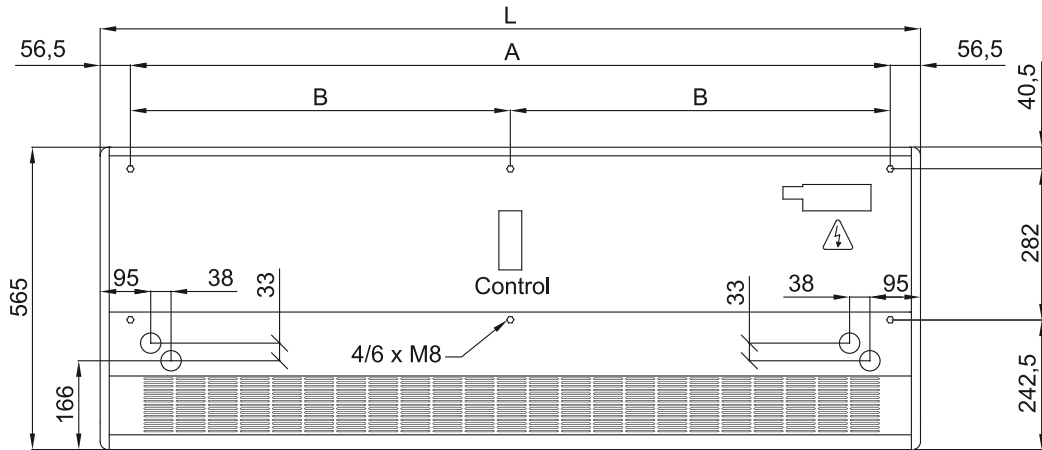

Ohřev vodou

Model	(m ³ /h)	(m)	(kW)	(kW)	(kW)
SMART ECG 3000 P54 FC	37.16				

Rozměry

	L	A	B
Smart 1000	1034	920	-
Smart 1500	1534	1420	710
Smart 2000	2034	1920	960
Smart 2500	2534	2420	1210
Smart 3000	3034	2920	1460