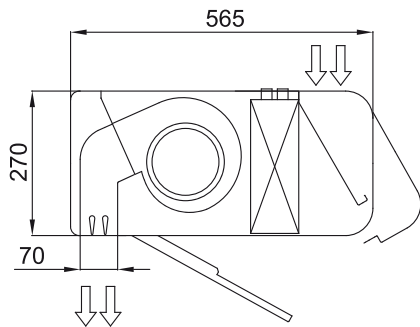

Ohřev vodou

Model	(m ³ /h)	(m)	(kW)	(kW)	(kW)
SMART ECG 3000 P54 FC	37.16				

Rozměry

	L	A	B
Smart 1000	1034	920	-
Smart 1500	1534	1420	710
Smart 2000	2034	1920	960
Smart 2500	2534	2420	1210
Smart 3000	3034	2920	1460