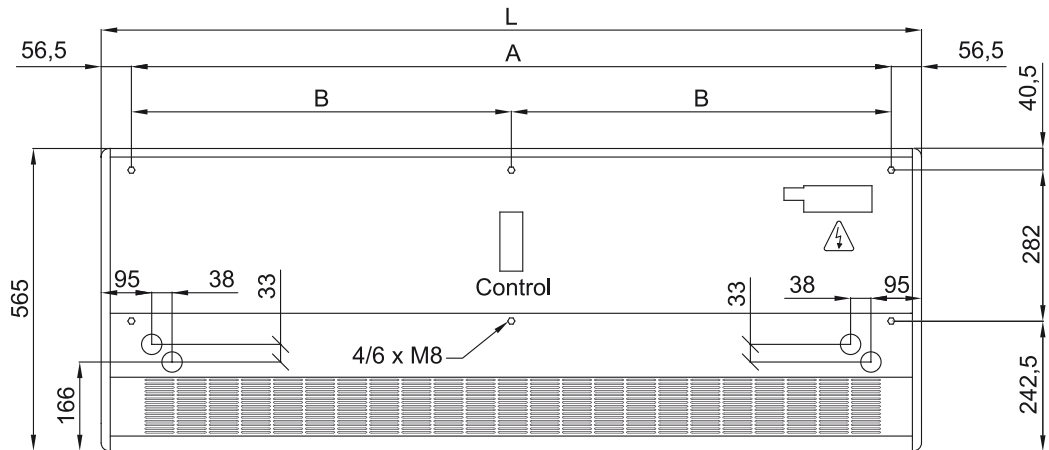

Rozměry

	L	A	B
Smart 1000	1034	920	-
Smart 1500	1534	1420	710
Smart 2000	2034	1920	960
Smart 2500	2534	2420	1210
Smart 3000	3034	2920	1460