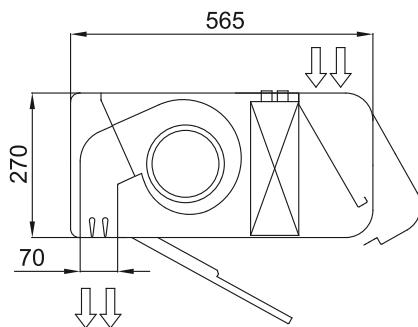

Specifikace

50Hz

| Tepelné čerpadlo - VRF  |                         |                                |
|-------------------------|-------------------------|--------------------------------|
| Model                   | Jmenovitý průtok (m³/h) | Doporučená výška instalace (m) |
| SMART ECM 1500 VRF12-MD | 2460                    | 2,5-3,8                        |
| SMART ECM 2000 VRF16-MD | 3280                    | 2,5-3,8                        |
| SMART ECM 2500 VRF21-MD | 3280                    | 2,5-3,8                        |
| SMART ECM 3000 VRF26-MD | 3280                    | 2,5-3,8                        |
| SMART ECG 1000 VRF10-MD | 2190                    | 3-4,2                          |
| SMART ECG 1500 VRF13-MD | 2820                    | 3-4,2                          |
| SMART ECG 1500 VRF15-MD | 2820                    | 3-4,2                          |
| SMART ECG 2000 VRF24-MD | 4380                    | 3-4,2                          |
| SMART ECG 2500 VRF25-MD | 5110                    | 3-4,2                          |
| SMART ECG 2500 VRF29-MD | 5110                    | 3-4,2                          |
| SMART ECG 3000 VRF29-MD | 5840                    | 3-4,2                          |
| SMART ECG 3000 VRF34-MD | 5840                    | 3-4,2                          |

Rozměry

|            | L    | A    | B    |
|------------|------|------|------|
| Smart 1000 | 1034 | 920  | -    |
| Smart 1500 | 1534 | 1420 | 710  |
| Smart 2000 | 2034 | 1920 | 960  |
| Smart 2500 | 2534 | 2420 | 1210 |
| Smart 3000 | 3034 | 2920 | 1460 |