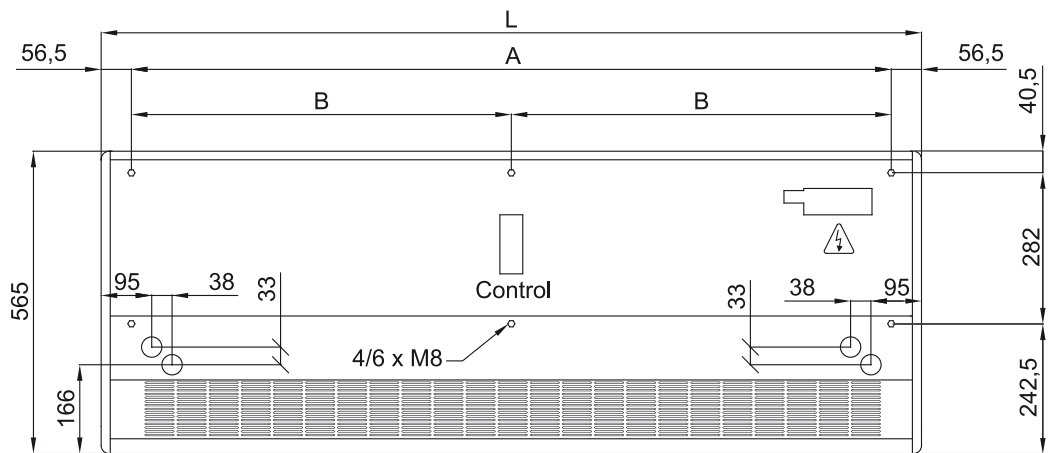

Specifikace

50Hz

| Tepelné čerpadlo - VRF  |                         |                                |
|-------------------------|-------------------------|--------------------------------|
| Model                   | Jmenovitý průtok (m³/h) | Doporučená výška instalace (m) |
| SMART ECM 1500 VRF12-MD | 2460                    | 2,5-3,8                        |
| SMART ECM 2000 VRF16-MD | 3280                    | 2,5-3,8                        |
| SMART ECM 2500 VRF21-MD | 3280                    | 2,5-3,8                        |
| SMART ECM 3000 VRF26-MD | 3280                    | 2,5-3,8                        |
| SMART ECG 1000 VRF10-MD | 2190                    | 3-4,2                          |
| SMART ECG 1500 VRF13-MD | 2820                    | 3-4,2                          |
| SMART ECG 1500 VRF15-MD | 2820                    | 3-4,2                          |
| SMART ECG 2000 VRF24-MD | 4380                    | 3-4,2                          |
| SMART ECG 2500 VRF25-MD | 5110                    | 3-4,2                          |
| SMART ECG 2500 VRF29-MD | 5110                    | 3-4,2                          |
| SMART ECG 3000 VRF29-MD | 5840                    | 3-4,2                          |
| SMART ECG 3000 VRF34-MD | 5840                    | 3-4,2                          |

Rozměry

|            | L    | A    | B    |
|------------|------|------|------|
| Smart 1000 | 1034 | 920  | -    |
| Smart 1500 | 1534 | 1420 | 710  |
| Smart 2000 | 2034 | 1920 | 960  |
| Smart 2500 | 2534 | 2420 | 1210 |
| Smart 3000 | 3034 | 2920 | 1460 |