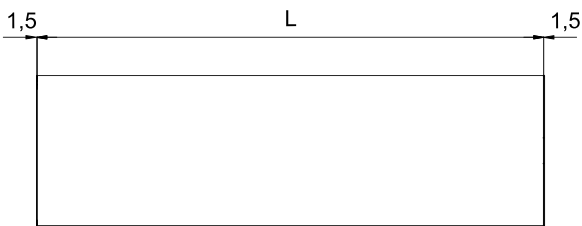

Tepelné čerpadlo - VRF

Model	(m³/h)	(m)
RUND ECG 2000 VRF24-MD	3-4,2	
RUND ECG 2500 VRF25-MD	3-4,2	
RUND ECG 2500 VRF29-MD	3-4,2	
RUND ECG 3000 VRF29-MD	3-4,2	
RUND ECG 3000 VRF34-MD	3-4,2	

Rozměry