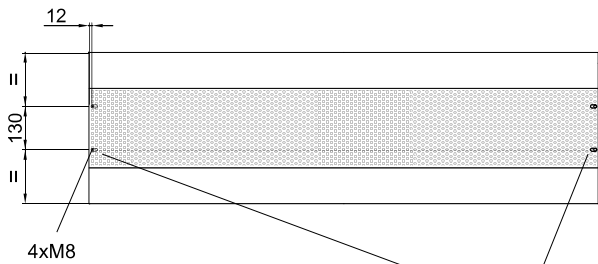

Vlastnosti

- Dekorativní válcovitá vzduchová clona šetřící energii: Až 70% snížení nákladů a emisí CO₂ (režim vytápění).
- Fasetovaná samonosná konstrukce pláště z pozinkované oceli, ve standardu nalakovaná epoxypolyesterovou bílou barvou RAL9016 nebo stříbrnou šedou barvou RAL9006. Jiné barvy z nerez ocel jsou dostupné na vyžádání.
- Velká fasetovaná vzduchová mřížka nevyžadující náročnou údržbu.
- Výstupní lopatky z eloxovaného hliníku s profilem ve tvaru křídla, nastavitelné od 0 do 15 stupňů na každou stranu.
- Odstředivé ventilátory s dvojitým nasáváním poháněné motorem s vnějším rotorem a nízkou hlučností. 5 rychlostní péřina. EC modely vybaveny ventilátory s velmi nízkou energetickou spotřebou.
- Zahrnuje pouze topnou dx cívku s nainstalovanými teplotními čidly.
- Only heating mode: Advanced Plug&Play control. Includes: Advanced PRO control with LCD display and integrated thermostat, door contact, 7m RJ11 cable and remote control.
- DX 1:1:
Připravena pro připojení k venkovní inverterové jednotce tepelného čerpadla MIDEA (R410A) s expanzním ventilem. Je vyžadována souprava rozhraní DX přizpůsobená pro vzduchovou clonu programovatelné ovládání.
- DX VRF:
Připravena k připojení k venkovnímu tepelnému čerpadlu MIDEA VRF (R410A / R32), které není součástí a zákazník by si jej měl zakoupit. Vyžaduje: XXXXX: soupravu rozhraní DX s expanzním ventilem přizpůsobeným pro vzduchovou clonu, prosíme nejprve konzultujte.

Specifikace

50Hz

Tepelné čerpadlo - VRF		
Model	(m ³ /h)	(m)
RUND ECG 1000 VRF10-MD	3-4,2	
RUND ECG 1500 VRF13-MD	3-4,2	
RUND ECG 1500 VRF15-MD	3-4,2	
RUND ECG 2000 VRF24-MD	3-4,2	
RUND ECG 2500 VRF25-MD	3-4,2	
RUND ECG 2500 VRF29-MD	3-4,2	
RUND ECG 3000 VRF29-MD	3-4,2	
RUND ECG 3000 VRF34-MD	3-4,2	

Rozměry

	L
RUND 1000	1025
RUND 1500	1525
RUND 2000	2030
RUND 2500	2530
RUND 3000	2980

Electrical Connections Entrances: RJ45, M21, M26, M32