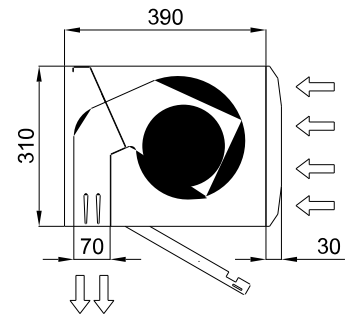

Specificace

50Hz

Model	Neoh?ívaná	
	Jmenovitý pr?tok (m <sup>3</sup> /h)	Doporu?ená výška instalace (m)
KBB 1000 A	3900	5-7
KBB 1500 A	5200	5-7
KBB 2000 A	7800	5-7
KBB 2500 A	9100	5-7
KBB 3000 A	10400	5-7
KSB 1000 A	3060	3,5-5
KSB 1500 A	4080	3,5-5
KSB 2000 A	6120	3,5-5
KSB 2500 A	7140	3,5-5
KSB 3000 A	8160	3,5-5

Rozměry

View from the top / Vista superior

Lateral View / Vista Lateral

View from the bottom / Vista inferior

L	A	B
1000	920	-
1500	1420	710
2000	1920	960
2500	2420	1210
3000	2920	1460