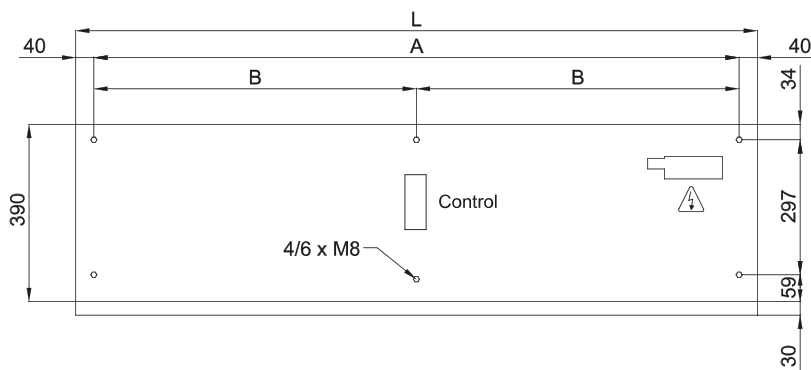

## Specifikace

50Hz

Model	Neohříváná	
	Jmenovitý průtok (m <sup>3</sup> /h)	Doporučená výška instalace (m)
FLY KBB 1000 A	3900	3,5
FLY KBB 1500 A	5200	3,5
FLY KBB 2000 A	7800	3,5
FLY KBB 2500 A	9100	3,5
FLY KBB 3000 A	10400	3,5

Rozměry

L	A	B
1000	920	-
1500	1420	710
2000	1920	960
2500	2420	1210
3000	2920	1460