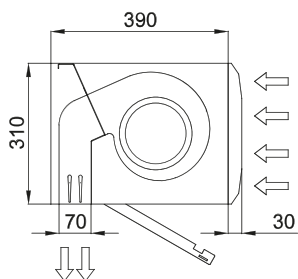

## Specifikace

50Hz

Model	Neohříváná	
	Jmenovitý průtok (m <sup>3</sup> /h)	Doporučená výška instalace (m)
FLY KBB 1000 A	3900	3,5
FLY KBB 1500 A	5200	3,5
FLY KBB 2000 A	7800	3,5
FLY KBB 2500 A	9100	3,5
FLY KBB 3000 A	10400	3,5

Rozměry

L	A	B
1000	920	-
1500	1420	710
2000	1920	960
2500	2420	1210
3000	2920	1460