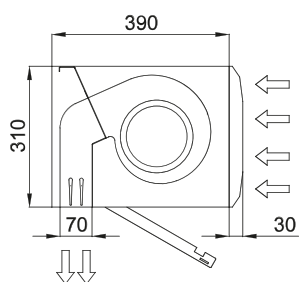

## Specifikace

50Hz

Model	Neohříváná	
	Jmenovitý průtok (m <sup>3</sup> /h)	Doporučená výška instalace (m)
FLY KBB 1000 A	3900	3,5
FLY KBB 1500 A	5200	3,5
FLY KBB 2000 A	7800	3,5
FLY KBB 2500 A	9100	3,5
FLY KBB 3000 A	10400	3,5

Rozměry

L	A	B
1000	920	-
1500	1420	710
2000	1920	960
2500	2420	1210
3000	2920	1460