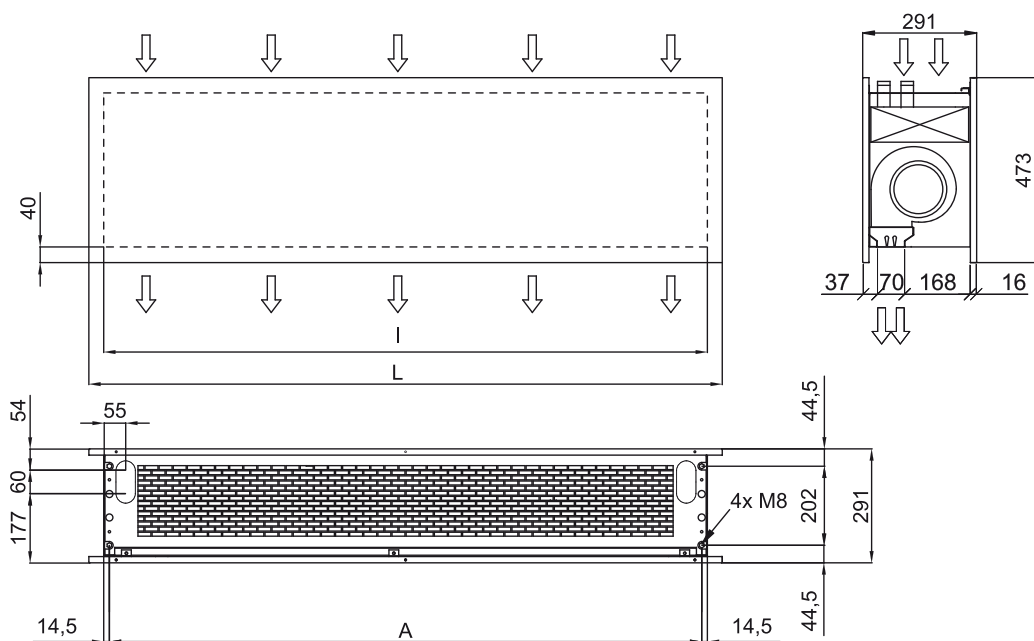

Tepelné čerpadlo - VRF

Model	(m ³ /h)	(m)
ZEN ECG 2000 VRF20-TO	3-4,2	
ZEN ECG 2000 VRF24-TO	3-4,2	
ZEN ECG 2500 VRF25-TO	3-4,2	
ZEN ECG 2500 VRF29-TO	3-4,2	

Rozměry

	L	I	A
Zen 1000	1220	1140	1115
Zen 1500	1620	1544	1515
Zen 2000	2120	2044	2015
Zen 2500	2620	2544	2515