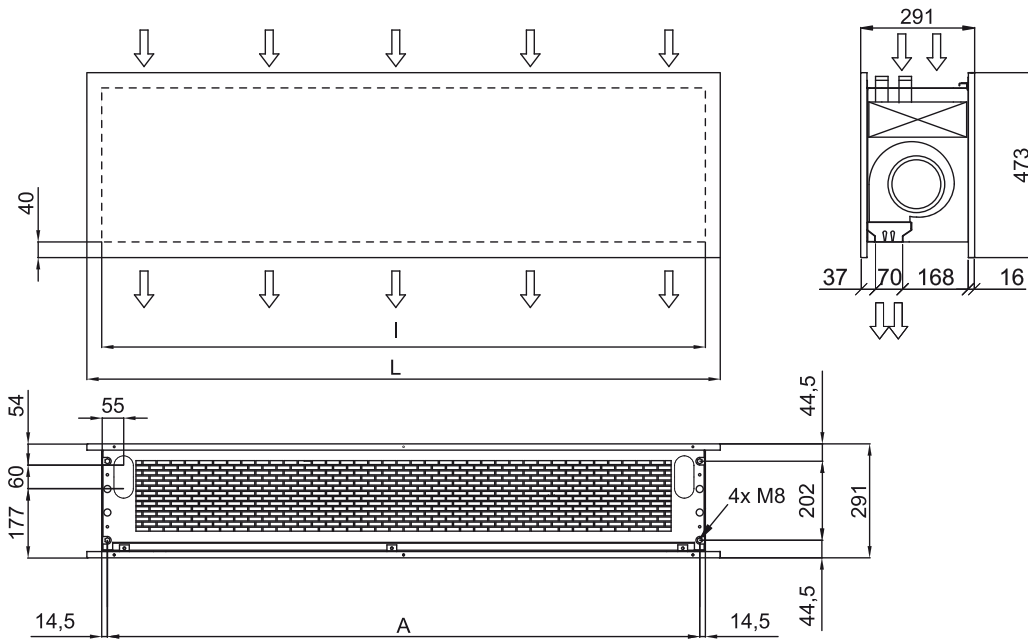

## Specifikace

50Hz

Tepelné ?erpadlo - VRF		
Model	Jmenovitý pr?tok (m <sup>3</sup> /h)	Doporu?ená výška instalace (m)
ZEN ECG 1000 VRF10-MD	2190	3-4,2
ZEN ECG 1500 VRF13-MD	2820	3-4,2
ZEN ECG 1500 VRF15-MD	2820	3-4,2
ZEN ECG 2000 VRF24-MD	4380	3-4,2
ZEN ECG 2500 VRF25-MD	5110	3-4,2
ZEN ECG 2500 VRF29-MD	5110	3-4,2

Rozměry

	L	I	A
Zen 1000	1220	1140	1115
Zen 1500	1620	1544	1515
Zen 2000	2120	2044	2015
Zen 2500	2620	2544	2515