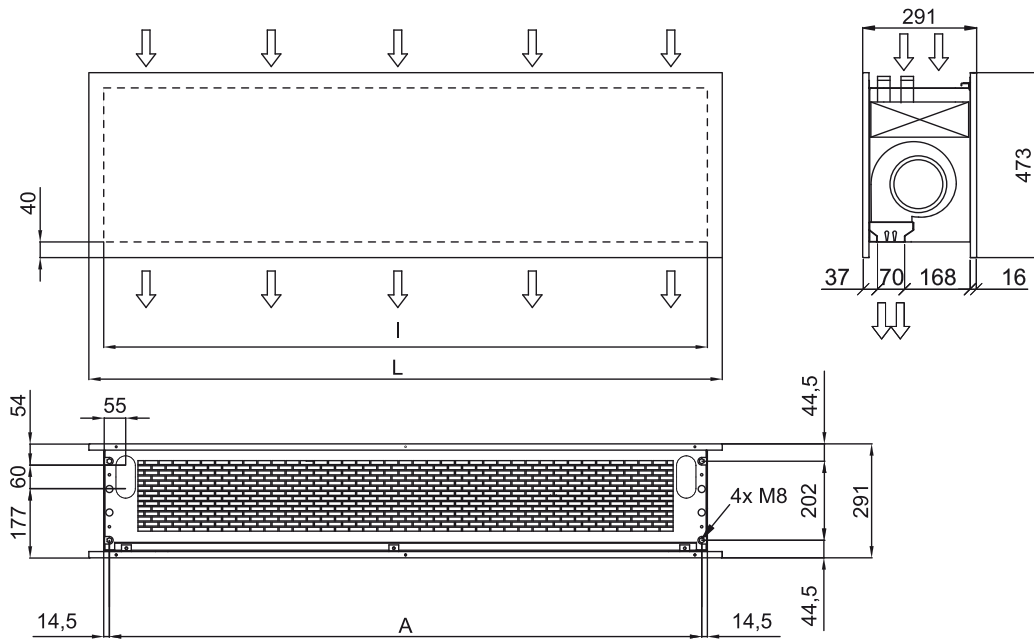

Specifikace

50Hz

Tepelné ?erpadlo - VRF		
Model	Jmenovitý pr?tok (m ³ /h)	Doporu?ená výška instalace (m)
ZEN ECG 1000 VRF10-MD	2190	3-4,2
ZEN ECG 1500 VRF13-MD	2820	3-4,2
ZEN ECG 1500 VRF15-MD	2820	3-4,2
ZEN ECG 2000 VRF24-MD	4380	3-4,2
ZEN ECG 2500 VRF25-MD	5110	3-4,2
ZEN ECG 2500 VRF29-MD	5110	3-4,2

Rozm?ry

	L	I	A
Zen 1000	1220	1140	1115
Zen 1500	1620	1544	1515
Zen 2000	2120	2044	2015
Zen 2500	2620	2544	2515