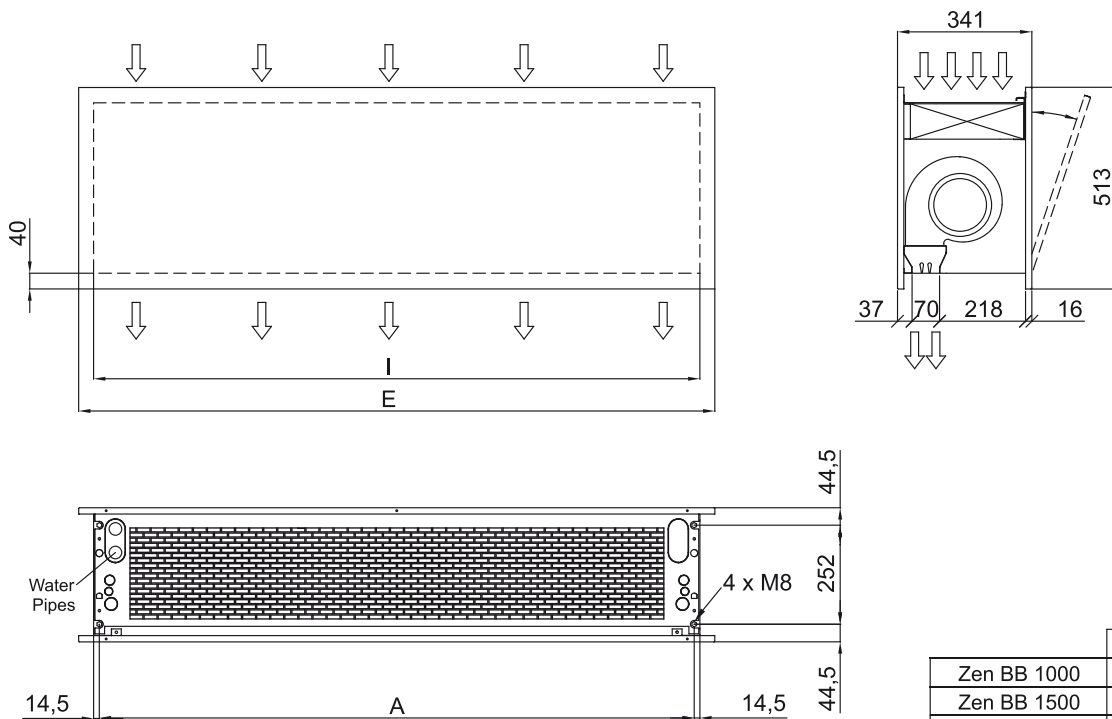

Rozm?ry

	L	I	A
Zen BB 1000	1220	1140	1115
Zen BB 1500	1620	1544	1515
Zen BB 2000	2120	2044	2015
Zen BB 2500	2620	2544	2515